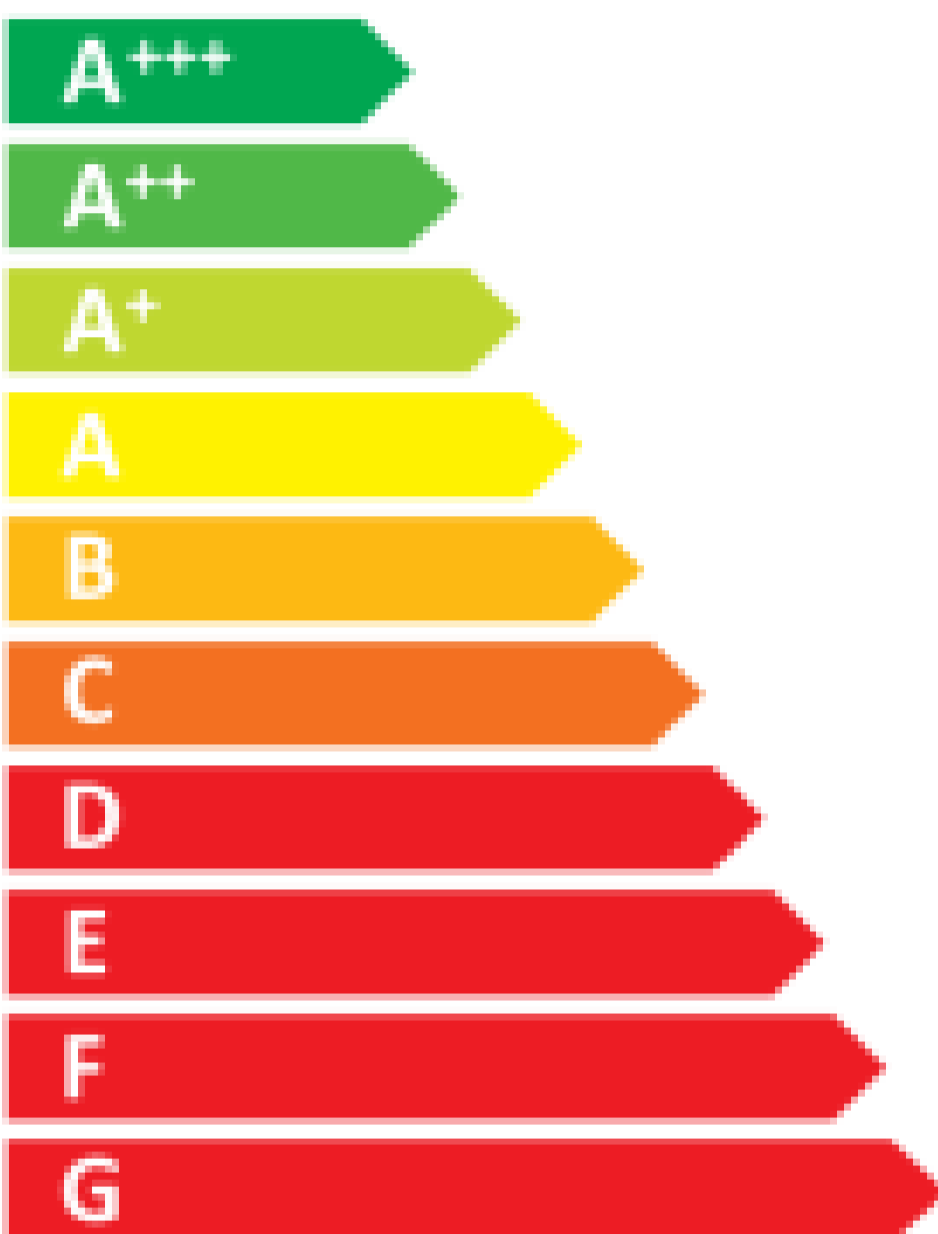

# ENERG

енергия · енергія · energia

## Bosch KGE49VI4A

**A+++**

ENERGIA · ЕНЕРГИЯ · ENERTEIA  
ENERGUA · ENERGY · ENERGIE  
ENERGI

**190**  
kWh/annum

**302**L

**111**L

**38**dB